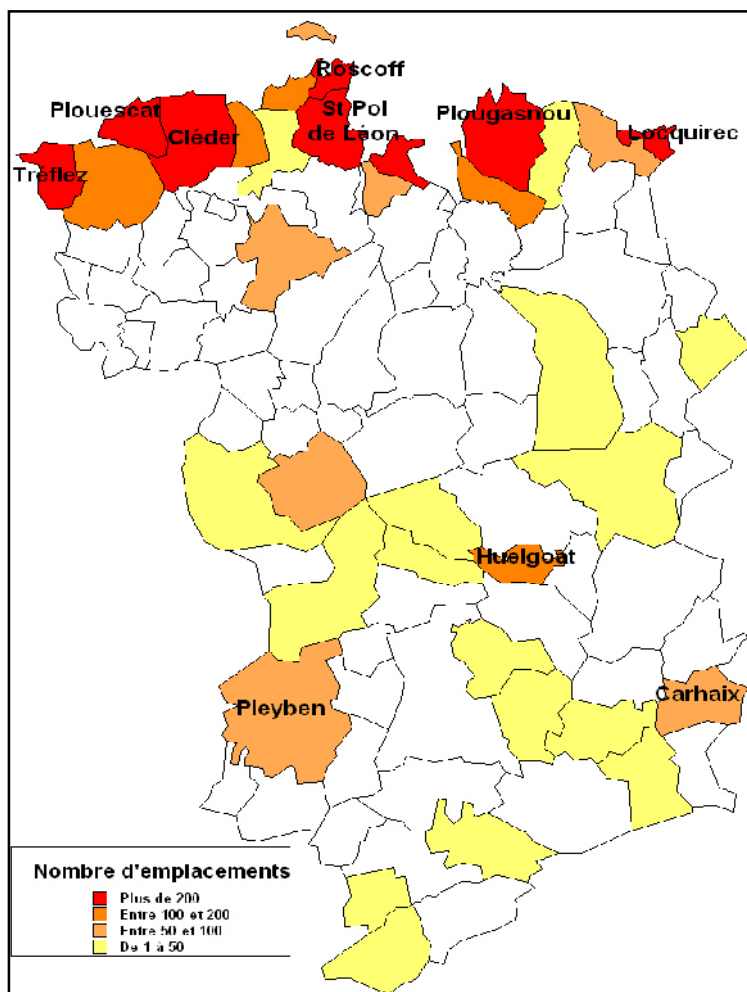

Capacité en hôtellerie de plein air par communes (Nombre d'emplacements)

Source : CCI Morlaix – Satellite Tourisme (Traitement des données Service Etudes)

Emplacements : Répartition par classements en 2005 et évolution depuis 2003

	Nombre en 2005	Part en %	Evol en nb / oct 2003 ⁽¹⁾⁽²⁾
Municipal sans étoiles	178	5%	25
Municipal 1 étoile	45	1%	-43
Municipal 2 étoiles	1 510	39%	-758
Municipal 3 étoiles		0%	-23
Sous-total "municipal"	1733	45%	-799
Privé sans étoiles	25	1%	0
Privé 1 étoile	125	3%	0
Privé 2 étoiles	1 004	26%	372
Privé 3 étoiles	460	12%	0
Privé 4 étoiles	523	14%	250
Sous-total "privé"	2 137	55%	622
TOTAL	3 870	100%	-177