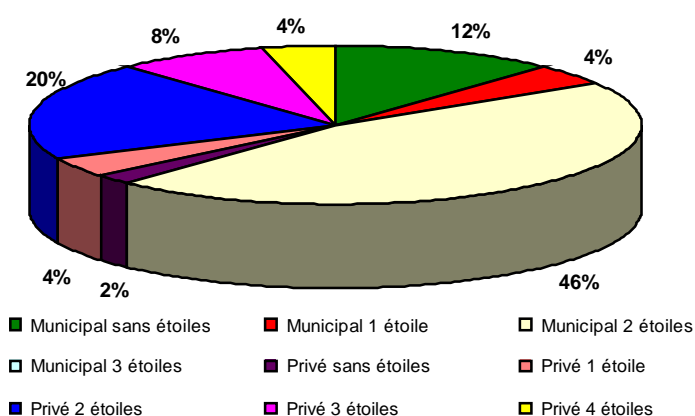

Hôtellerie de plein air sur la circonscription en 2005

Nombre

50 campings sont présents sur la circonscription. Ils représentent une offre de **près de 3 900 emplacements**. Les campings municipaux sont les plus nombreux (62% des campings, 45% de la capacité d'accueil). Les terrains "municipaux 2 étoiles" constituent à eux seuls 46% des terrains et 39% des emplacements. Les campings privés sont principalement classés en 2 et 3 étoiles.

Le littoral concentre la majorité des emplacements. De fortes densités sont enregistrées sur les communes de **Locquirec, Plouescat, Plougasnou** et, à un degré moindre sur **Saint Pol de Léon, Roscoff, Santec, Carantec**.

L'espace rural dispose également de terrains d'accueil. Des campings, de taille plus modeste, sont ainsi implantés sur **Huelgoat, Pleyben, Trégourez, ...**

Répartition des Campings par classement en 2005