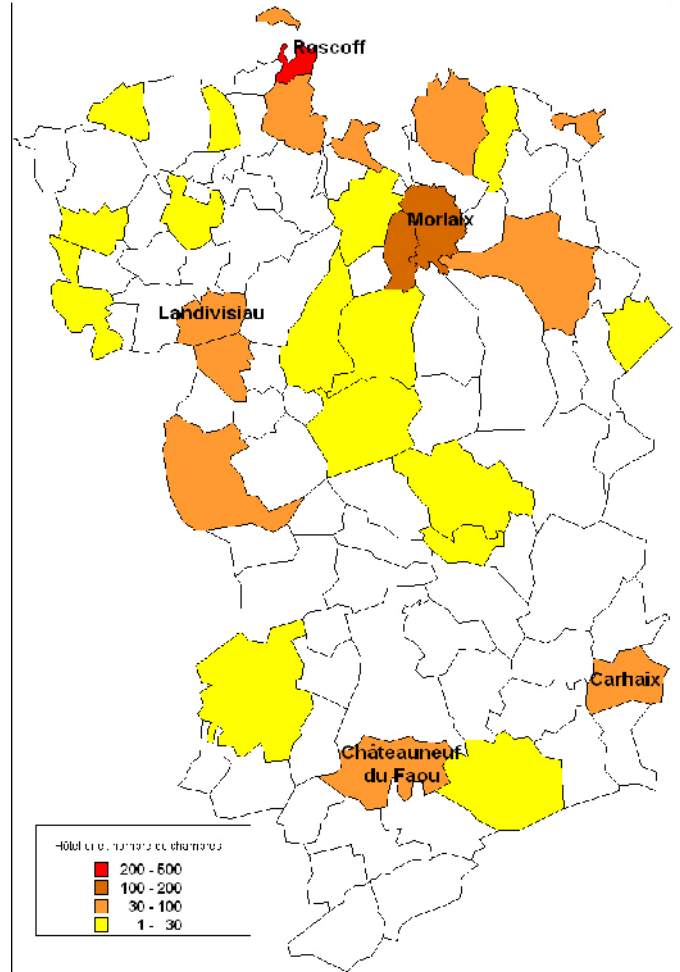

Offre hôtelière sur la circonscription en 2005

Capacité hôtelière par communes (Nombre de chambres)

Nombre

Les **71 établissements hôteliers** présents sur notre territoire proposent une offre de **1 520 chambres**.

Les **établissements classés "Tourisme 2 étoiles"** sont les plus représentés (48% des hôtels et 56% des chambres). Viennent ensuite les **hôtels classés "Tourisme 3 étoiles"** avec 13% des hôtels et 20% des chambres.

Le **littoral Nord** concentre la majeure partie de l'offre d'hébergement. La commune de **Roscoff** accueille plus d'un hôtel sur 5 (16 établissements) et représente, à elle seule, près du tiers de la capacité d'accueil (485 chambres). L'offre résiduelle se répartit au sein des **autres communes littorales** (Plougasnou, Locquirec, Plouescat, ...) et des **principaux pôles urbains** (Morlaix, Saint Pol de Léon, Carhaix, Landivisiau, ...)

	Hôtellerie			Nombre de chambres		
	Nb	Part en%	Evol en nb / oct 2003 ⁽¹⁾⁽²⁾	Nb	Part en %	Evol en nb / oct 2003 ⁽¹⁾⁽²⁾
1 étoile	3	4	-2	48	3	-93
2 étoiles	34	48	1	845	56	3
3 étoiles	9	13	0	301	20	37
Sans étoiles	7	10	-2	68	4	-32
Non classé	15	21	2	258	17	115
Non précisé	3	4	3	0	0	0
TOTAL	71	100	2	1 520	100	+ 30

Source : CCI Morlaix – Satellite Tourisme (Traitement des données Service Etudes)

(1): Date de publication de la précédente édition des "Chiffres-clés du tourisme"

(2): Cette évolution est un **solde** de structures hôtelières et de leur nombre de chambres

Source : CCI Morlaix – Satellite Tourisme (Traitement des données Service Etudes)