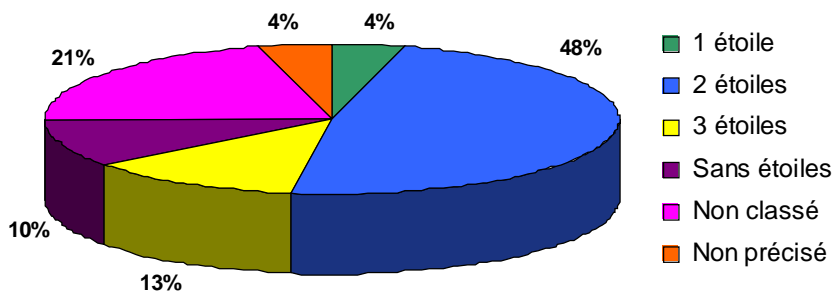

Structures hôtelières par classement en 2005

Source : CCI Morlaix – Satellite Tourisme (Traitement des données Service Etude s)