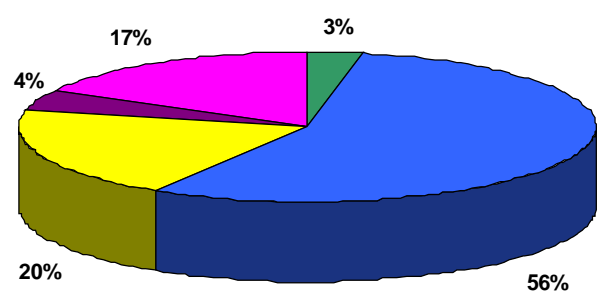

Nombre de chambres par classement en 2005

Emplois et saisonnalité

Les activités hôtelières emploient près de **600 personnes en haute saison**.

L'**emploi saisonnier y est très important. Il représente, avec 210 emplois près de 35% du total.** Ceci s'explique par un renforcement, en haute saison, des effectifs des établissements ouverts à l'année ainsi que par la réactivation des hôtels ayant une activité saisonnière. Ces derniers, au nombre de 15 (21% des hôtels), disposent de 358 chambres (24% de l'offre totale).

La **capacité maximale d'accueil (1 520 chambres)** est atteinte sur une période de 6 mois, d'avril à septembre.

Structure de l'emploi	Nombre	Part en%
Emplois permanents	382	65%
<i>dont Exploitants</i>	69	12%
<i>dont Salariés</i>	285	48%
<i>dont Conjoints actifs</i>	28	5%
Emplois saisonniers	210	35%
TOTAL	592	100%

Source : CCI Morlaix – Satellite Tourisme (Traitement des données Service Etudes)