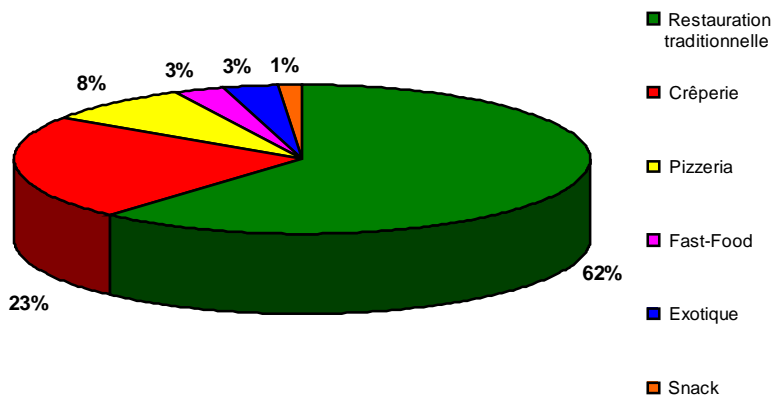

L'offre se structure principalement autour des établissements proposant une **cuisine traditionnelle** (62% des restaurants, 77% de la capacité d'accueil). Elle est complétée par 79 crêperies (près du quart des établissements) pour "seulement" 13% des capacités d'accueil. En dehors des pizzerias (29 établissements), les autres types de restauration sont moins représentés.

Les activités de restauration sont particulièrement présentes sur les principaux pôles urbains : **Morlaix** (45 établissements), **Carhaix** (22), **Saint Pol de Léon** (19), **Landivisiau** (15), ... Les communes à "fort potentiel touristique" sont, logiquement, également bien dotées : **Roscoff** (33 établissements), **Carantec** (14), **Plouescat** (12), **Locquirec** (8), **Huelgoat** (8)....

Type de restauration	Nombre			Capacité d'accueil		
	VA	Part en%	Evol en nb / oct 2003 ⁽¹⁾⁽²⁾	VA	Part en%	Evol en nb / oct 2003 ⁽¹⁾⁽²⁾
Restauration traditionnelle	213	62%	16	21 215	77%	923
Crêperie	79	23%	-2	3 563	13%	-147
Pizzeria	29	8%	-3	1 488	5%	-136
Fast-Food	10	3%	2	522	2%	-28
Exotique	10	3%	2	414	1%	0
Snack	5	1%	-2	480	2%	-3
TOTAL	346	100%	13	27682	100%	609

Source : CCI Morlaix – Satellite Tourisme (Traitement des données Service Etudes)

(1) : Date de publication de la précédente édition des "Chiffres-clés du tourisme"

(2) : Cette évolution est un solde de structures de restauration et de capacité d'accueil

Répartition des restaurants par type de restauration en 2005