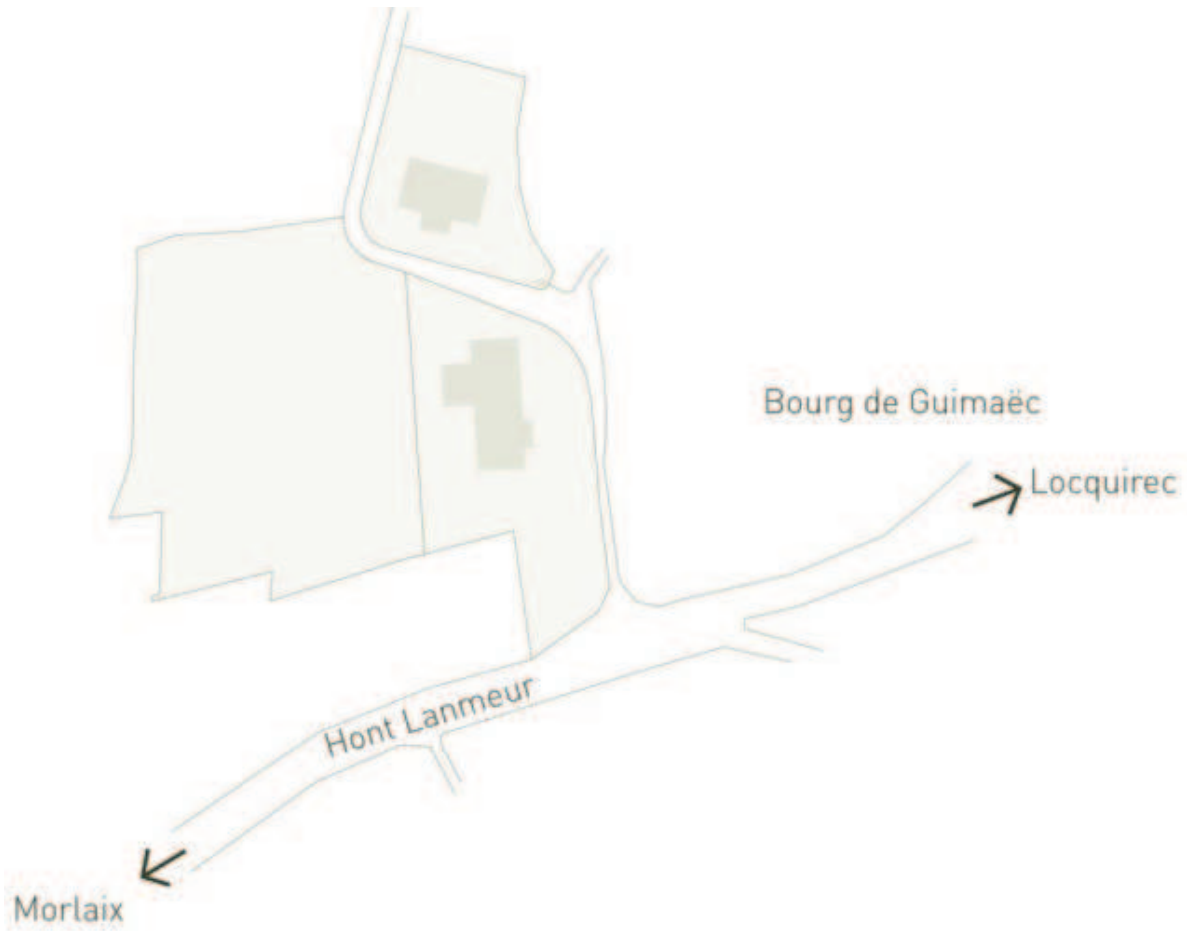

Guimaec

ZA de Kergoanton

Plan de la zone

Source : Morlaix Communauté (MAJ au 09/10/2009)