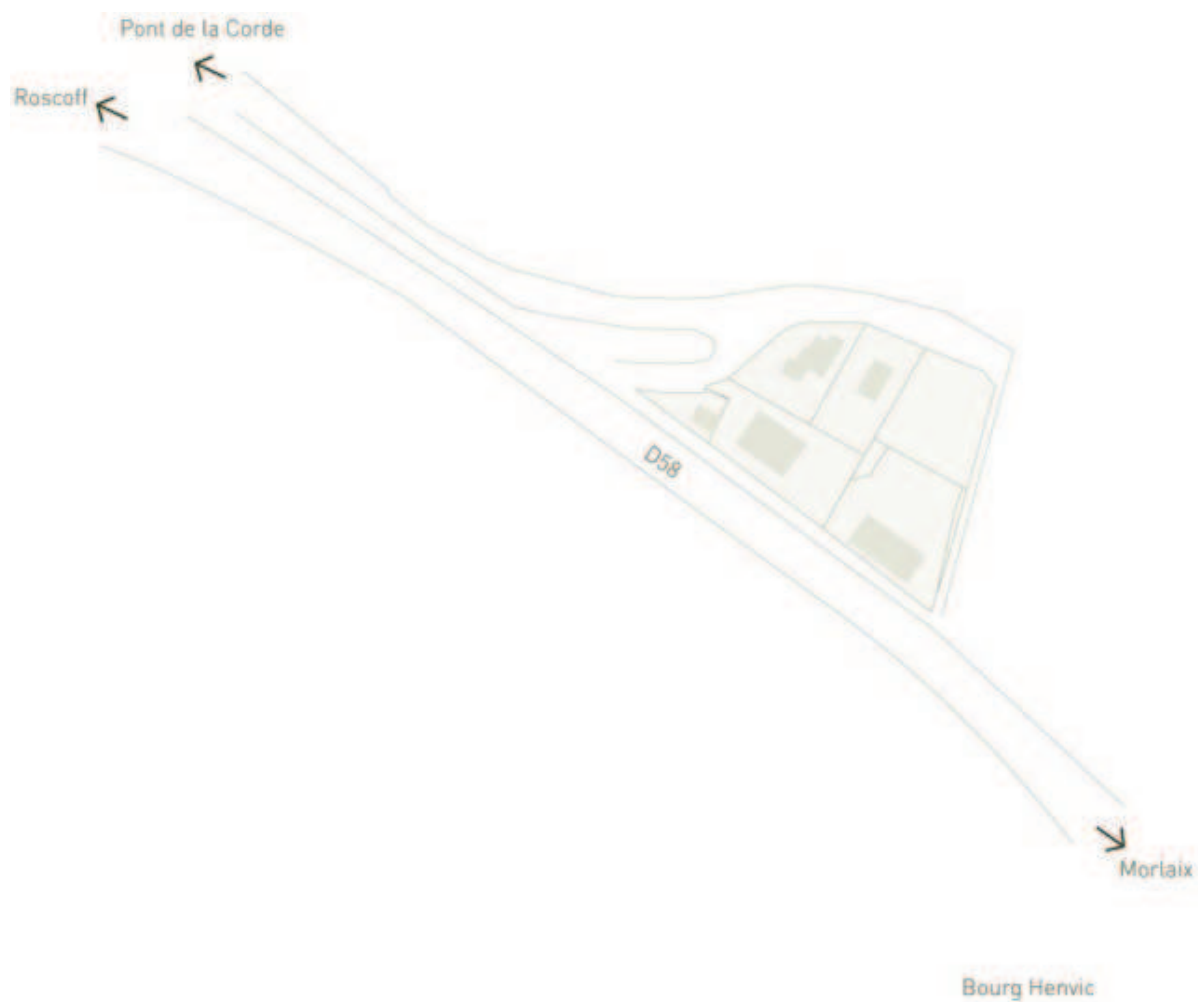

Henvic
ZA du Band
Plan de la zone

Source : Morlaix Communauté (MAJ au 09/10/2009)